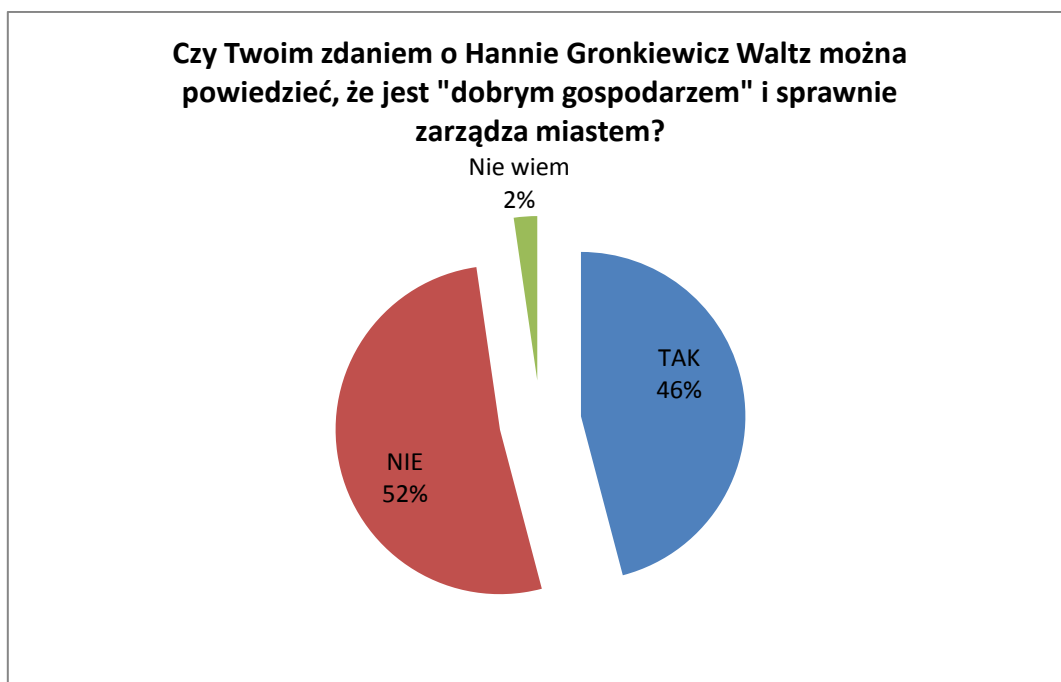

## Sondaż dotyczący Prezydent Warszawy Hanny Gronkiewicz-Waltz

Wykres - wobos.pl

Liczba oddanych głosów łącznie - 876

Wykres - wobos.pl

Liczba oddanych głosów łącznie - 610