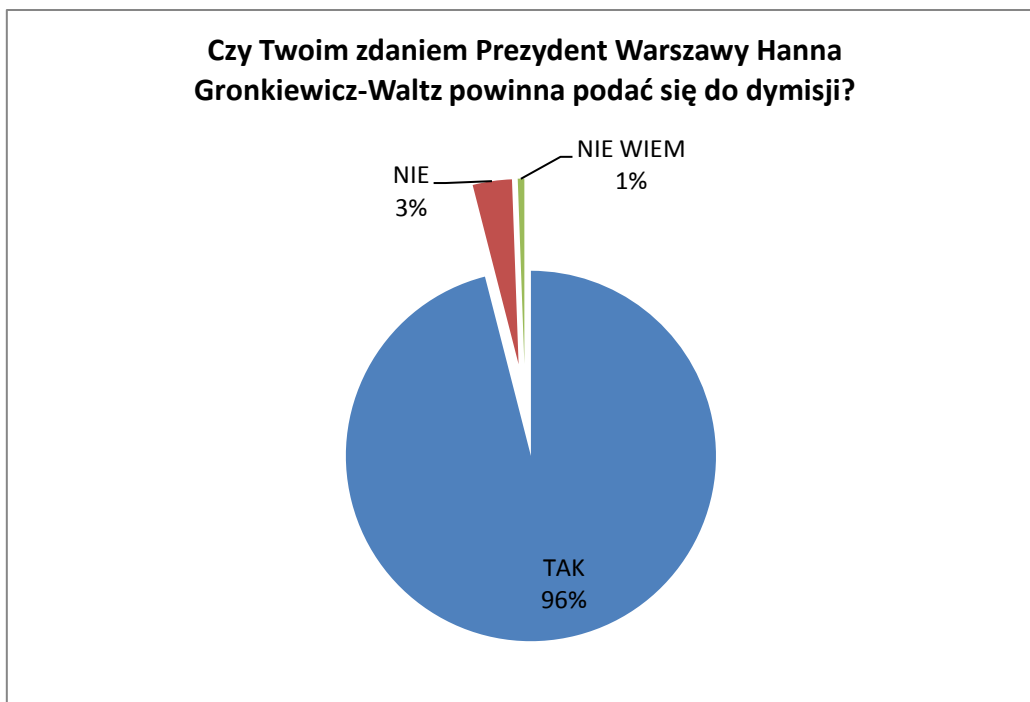

## Sondaż dotyczący Prezydent Warszawy Hanny Gronkiewicz-Waltz

Wykres - wobos.pl

Liczba oddanych głosów łącznie - 876

Wykres - wobos.pl

Liczba oddanych głosów łącznie - 610